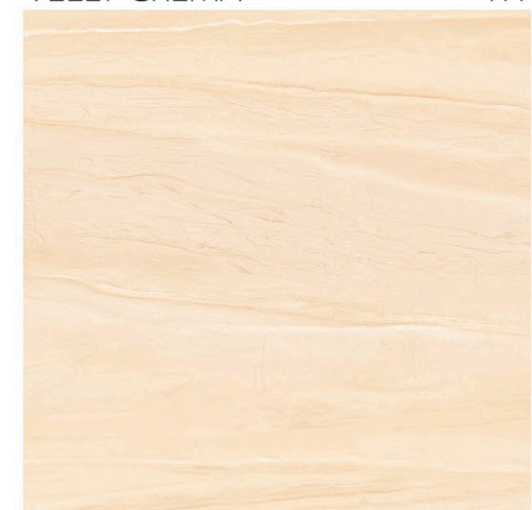

ROSEWOOD BROWN R2

600x
600mm

MOSUL DECOR

LAREDO DECOR

INOICY BIANCO R4

NOICY GRIS R4

MELLY BROWN R4

VELLY CREMA R4