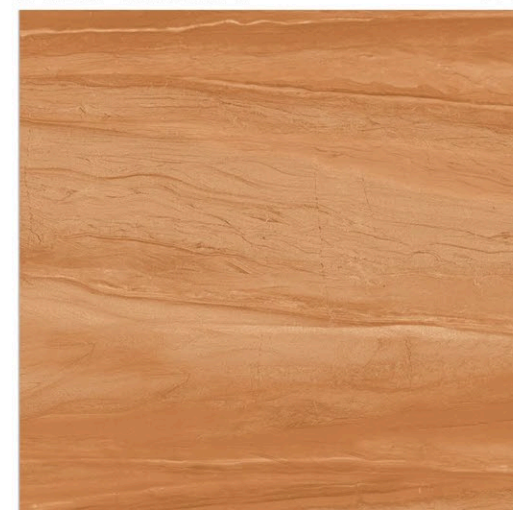

ROSEWOOD BROWN R2

600x
600mm

MOSUL DECOR

LAREDO DECOR

INOICY BIANCO R4

NOICY GRIS R4

MELLY BROWN R4

VELLY CREMA R4