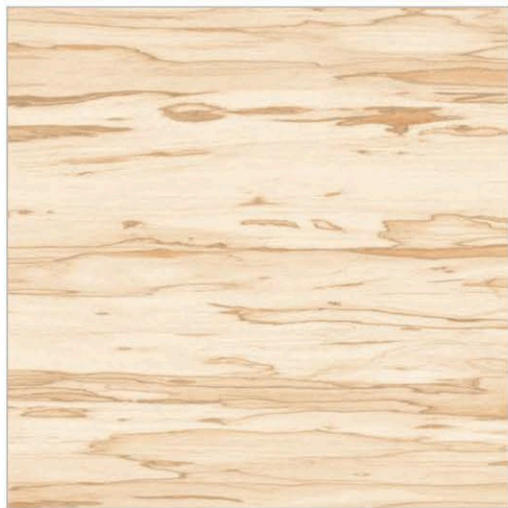

Alpine Brown R4

Ascent Brown R8

American Walnut R4

Ascent Choco R8

600x
600mm

Design :
Alpine Crema

Barma Crema R4

Barma Brown R4

Clara Crema R4

Covelano Teak R12

Blossam Gris R9

Blossam Beige R9

Clara Brown R4

Covelano Natural R12

Carolina Crema R4

Carolina Gris R4